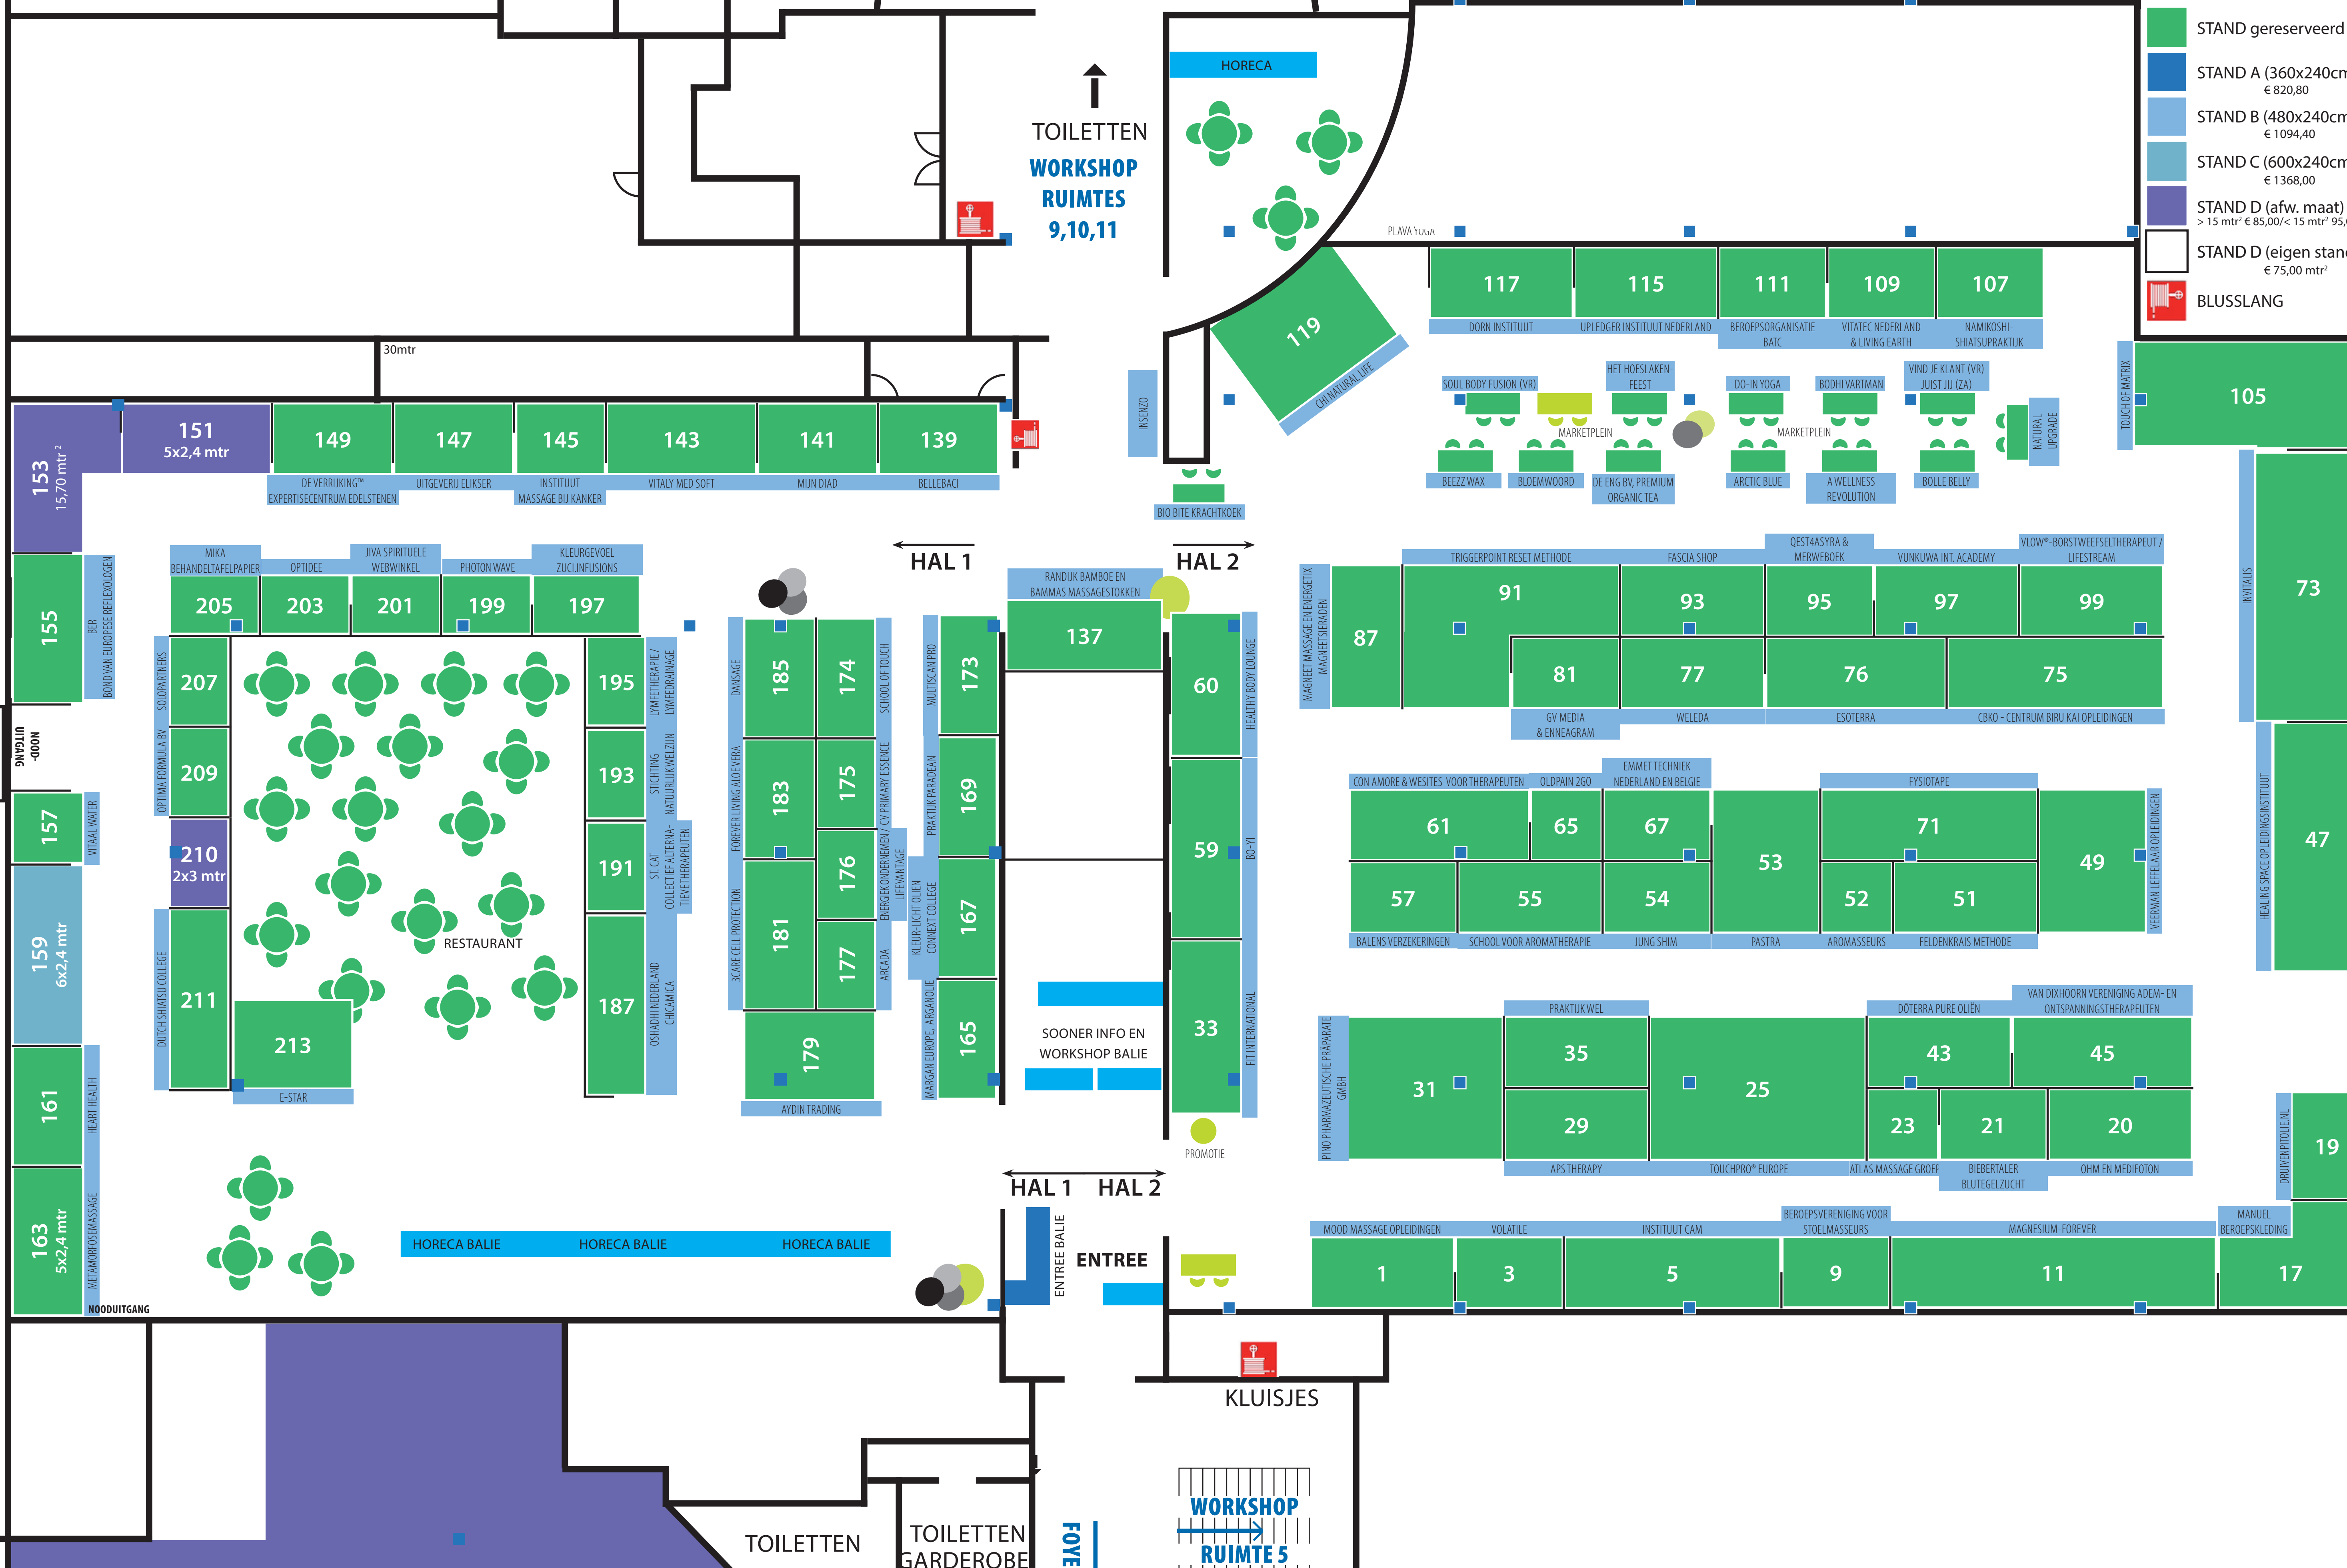

- STAND gereserveerd
- STAND A (360x240cm.)
€ 820,80
- STAND B (480x240cm.)
€ 1094,40
- STAND C (600x240cm.)
€ 1368,00
- STAND D (afw. maat)
> 15 mtr² € 85,00 / < 15 mtr² 95,00 mtr²
- STAND D (eigen standb.)
€ 75,00 mtr²
- BLUSSLANG

↑
TOILETTEN
WORKSHOP
RUIMTES
9,10,11

153 15,70 mtr²
151 5x2,4 mtr
149 DE VERRUKING™ EXPERTISECENTRUM EDELSTENEN
147 UITGEVERIJ ELIKSER
145 INSTITUUT MASSAGE BIJ KANKER
143 VITALY MED SOFT
141 MIJN DIAD
139 BELLEBACI

HAL 1
HAL 2
137 RANDIJK BAMBOE EN BAMMAS MASSAGESTOKKEN
60 HEALTHY BODY LOUNGE
59 BO-YI
33 FIT INTERNATIONAL
PROMOTIE

185 DANSSAGE
183 FOREVER LIVING ALDVEYRA
181 3CARE CELL PROTECTION
179 AYDIN TRADING
174 SCHOOL OF TOUCH
173 MULTISCAN PRO
169 PRAKTIJK PNBABEAN
167 KLEURLICHT OLIEN CONNEXT COLLEGE
165 MARGAN EUROPE ARGANOLIE